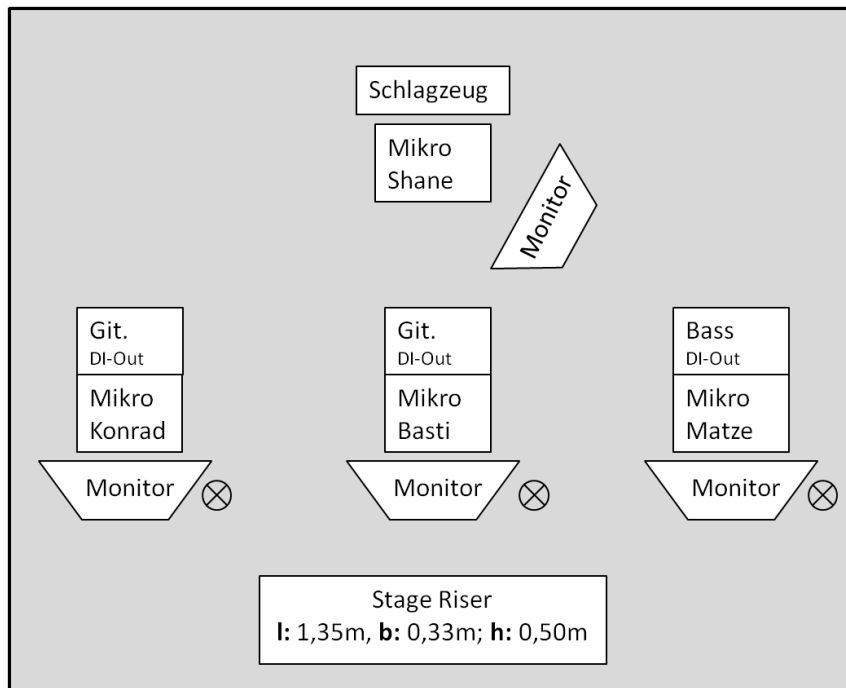

Roadstring Army

**ROADSTRING
ARMY**

Technical Rider Ansprechpartner: Sebastian Seliger; Phone: 01735811056

Besetzung:

Sebastian Seliger: Main-Vocals/Akustik Gitarre/Holzsaxophon
 Konrad Bizer: Backing-Vocals/Akustik Gitarre
 Matthias Kost: Backing-Vocals/Bass
 Shane Gewerth: Backing Vocals/Drums

Stageplan:

Legende:

⊗ Bühnenstrom

(Wunsch)- Kanalbelegung:

Kanal	Instrument	Abnahme	Kommentar
1	Kick	Mikro/XLR	
2	HH	Mikro/XLR	
3	Snare	Mikro/XLR	
4	TOM1	Mikro/XLR	
5	TOM2	Mikro/XLR	
6	OHR	Mikro/XLR	
7	OHL	Mikro/XLR	
8	Bass	DI Box	Spielt allein über Pre-Amp (DI-Out)
9	Akustik Git. Basti	DI Box	
10	Akustik Git. Konrad	DI Box	
11	Holzsaxophon	Mikro/XLR	Wird in Gesangsmikro gespielt, kein zusätzliches Mikro nötig
12	Vocals Basti	Mikro/XLR	
13	Vocals Konrad	Mikro/XLR	
14	Vocals Matze	Mikro/XLR	
15	Vocals Shane	Mikro/XLR	