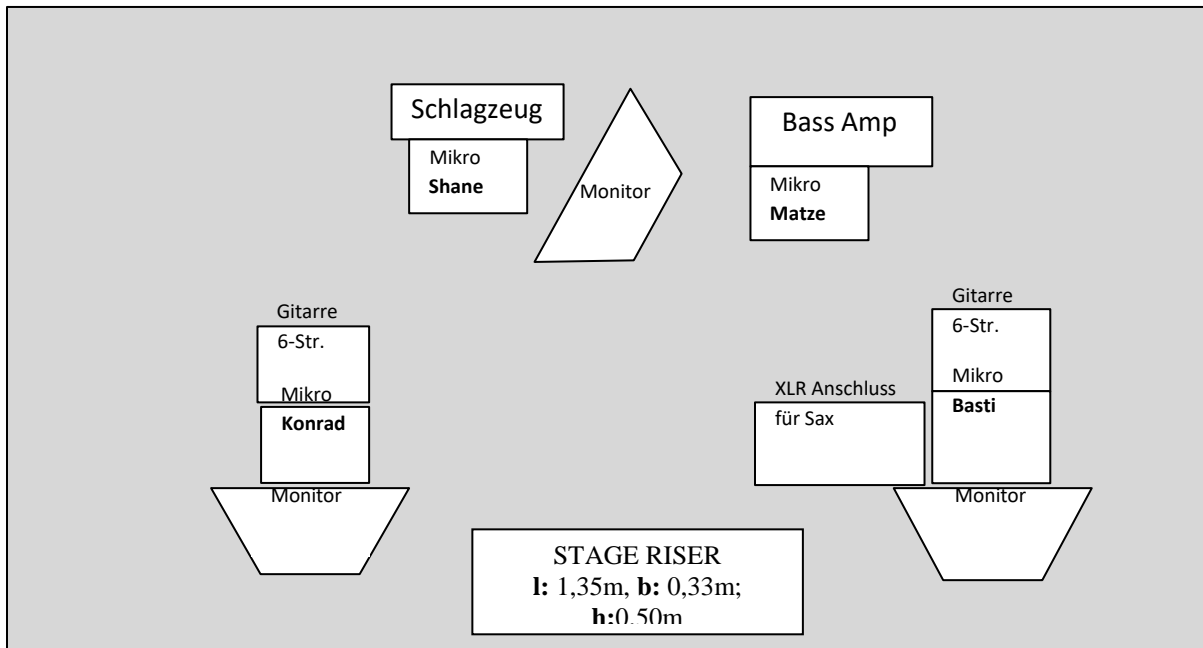

# Roadstring Army

**Technical Rider**    **Ansprechpartner: Sebastian Seliger; Phone: 01735811056**

**Besetzung:**

Sebastian Seliger:    Main-Vocals/Akustik Gitarre/Holzsaxophon  
 Konrad Bizer:        Backing-Vocals/Akustik Gitarre  
 Matthias Kost:        Backing-Vocals/Bass  
 Shane Gewerth:        Backing Vocals/Drums

**Stageplan:**

**(Wunsch)-Kanalbelegung:**

Kanal	Instrument	Abnahme	Kommentar
1	Kick	Mikro/XLR	
2	HH	Mikro/XLR	
3	Snare	Mikro/XLR	
4	TOM1	Mikro/XLR	
5	TOM2	Mikro/XLR	
6	OHR	Mikro/XLR	
7	OHL	Mikro/XLR	
8	Bass	Mikro/XLR	Bass Amp wird mitgebracht
9	Akustik Gitarre Basti	DI Box	
10	Akustik Gitarre Konrad	DI Box	
11	Holzsaxophon	XLR	Clip Mic wird mitgebracht, Phantomspeisung
12	Vocals Basti	Mikro/ XLR	
13	Vocals Konrad	Mikro/ XLR	
14	Vocals Matze	Mikro/ XLR	
15	Vocals Shane	Mikro/XLR	